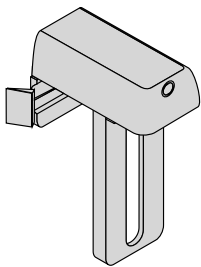

# M - Rollos

**Abdeckkappe „klein“ mit Adapter**  
für Wandwinkel 60-108 mm

für Typ	Kunststoff	Artikelnummer	1 Stück
Trägerprofil,	weiß	6499664	1,05
Kassette R 76, E 75	grau	6499671	1,05
	schwarz	6507567	1,05

**Wand- / Deckenträger 37 mm**  
inkl. Schrauben und Dübel

für Typ	Metall	Artikelnummer	1 Set
Kassette R 76, E 75	weiß	6124597	5,15
	silber	6124580	4,70

**Klemmträger „smart Langloch“**  
Klemmbereich 5–25 mm  
mit Inbusstiftschlüssel