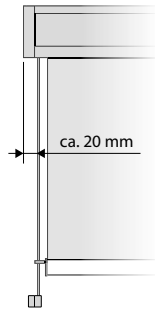

M - Rollos

Seilführung, Profilführung

Seilführung