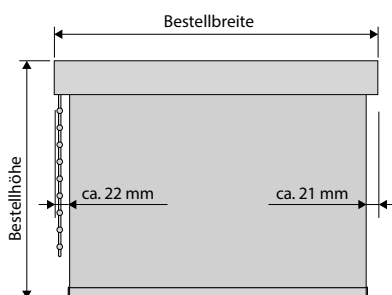

Aufmaß und Montagevarianten Kassette

Aufmaß und Stoffabzugsmaß