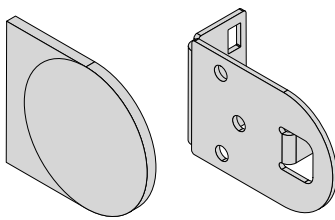

#### Wandmontage

#### Laibungsmontage

Vorbohren gegen Aufpreis möglich.

## Einzelteile

für Komplettanlage mit Designträger und Designkettengetriebe in Edelstahloptik

Träger 36 mm mit Abdeckkappe  
à 2 Stück inkl. Schrauben und Dübel

Halteclip klein gekröpft mit Langloch  
Set à 2 Stück inkl. Schrauben und Dübel