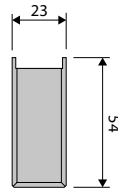

M - Rollos

Abdeckkappe „klein“ mit Adapter
für Wandwinkel 60-108 mm

für Typ	Kunststoff	Artikelnummer	1 Stück
Trägerprofil,	weiß	6499664	1,05
Kassette R 76, E 75	grau	6499671	1,05
	schwarz	6507567	1,05