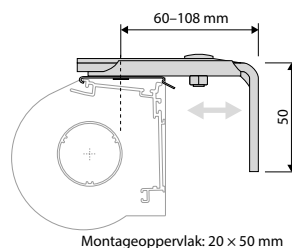

für Typ	Metall	Artikelnummer	1 Stück
Trägerprofil, Kassette R 76, E 75	weiß	6499619	4,90
	silber	6499602	3,70
	schwarz	6393795	4,90