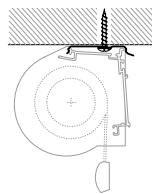

Halteclip gekröpft mit Langloch  
(Standard)  
Set à 2 Stück inkl. Schrauben und Dübel

Wandwinkel 60-108 mm

für Typ	Edelstahl		Aufpreis
Basis			50,00
Trägerprofil			

für Typ	Metall	Artikelnummer	1 Set
Basis	weiß	6124634	5,55
	grau	6124641	5,55
	schwarz	6124658	5,55