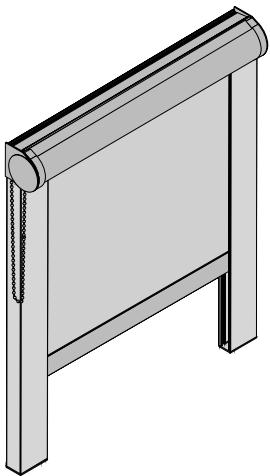

Profilführung für Kassette R57