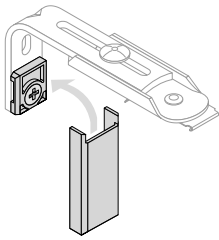

M - Rollos

Abdeckkappe „klein“ mit Adapter
für Wandwinkel 60-108 mm

für Typ	Kunststoff	Artikelnummer	1 Stück
Trägerprofil,	weiß	6499664	1,05
Kassette R 76, E 75	grau	6499671	1,05
	schwarz	6507567	1,05