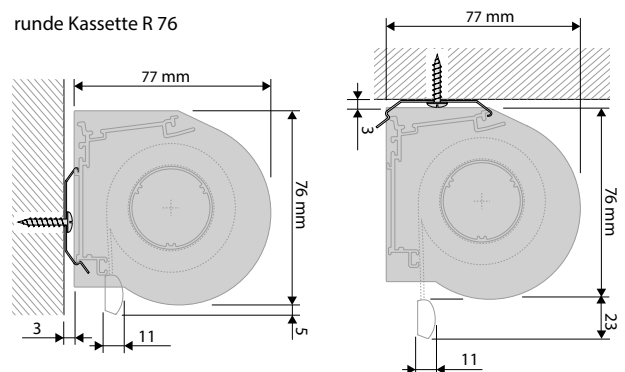

Wand- / Deckenbefestigung mit Halteclip

runde Kassette R 76