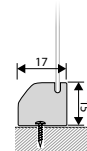

Seilhalter für Seilführung
à 2 Stück

für Typ	Kunststoff - Metall	Artikelnummer	1 Set
Basis	weiß	6124559	8,20
Trägerprofil	grau	6124566	8,20
Kassette R 57, R 76, E 75	schwarz	6124573	8,20