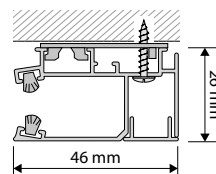

Wandmontage