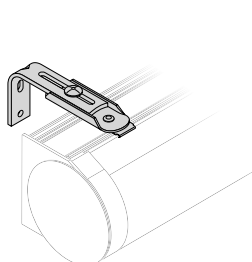

## Einzelteile

für Komplettanlage mit Designträger und Designkettengetriebe in Edelstahloptik

Träger 36 mm mit Abdeckkappe  
à 2 Stück inkl. Schrauben und Dübel

Halteclip klein gekröpft mit Langloch  
Set à 2 Stück inkl. Schrauben und Dübel

Halteclip gekröpft mit Langloch  
(Standard)  
Set à 2 Stück inkl. Schrauben und Dübel

Wandwinkel 60-108 mm

für Typ	Edelstahl		Aufpreis
Basis			50,00
Trägerprofil			

für Typ	Metall	Artikelnummer	1 Set
Basis	weiß	6124634	5,55
	grau	6124641	5,55
	schwarz	6124658	5,55