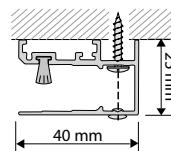

Wandmontage