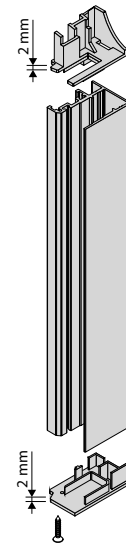

Vorbohren gegen Aufpreis möglich.