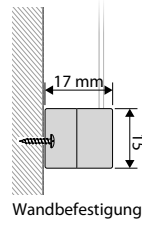

M - Rollos

Seilführung, Profilführung

Seilführung