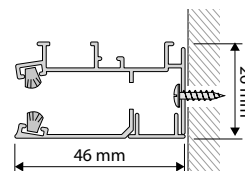

Laibungsmontage