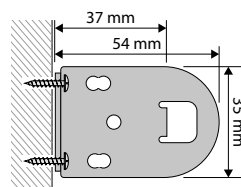

Wandwinkel 60-108 mm

für Typ	Edelstahl		Aufpreis
Basis			50,00
Trägerprofil			

für Typ	Metall	Artikelnummer	1 Set
Basis	weiß	6124634	5,55
	grau	6124641	5,55
	schwarz	6124658	5,55