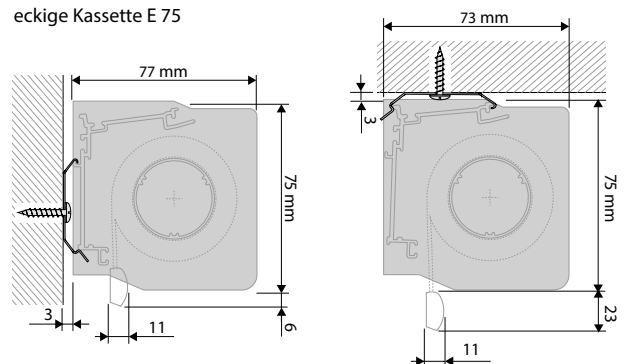

eckige Kassette E 75