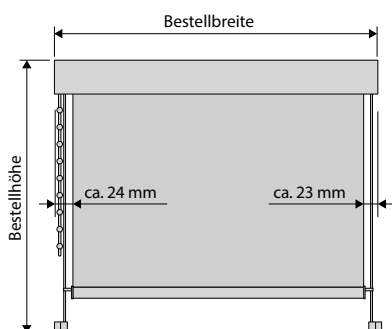

Seilführung