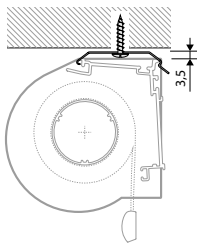

für Typ	Metall	Artikelnummer	1 Set
Trägerprofil, Kassette R 76, E 75	silber	6499589	1,40