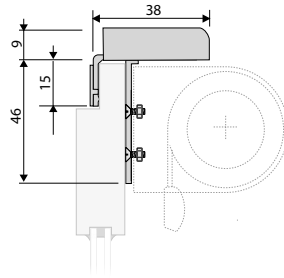

# M - Rollos

**Abdeckkappe „klein“ mit Adapter**  
für Wandwinkel 60-108 mm

für Typ	Kunststoff	Artikelnummer	1 Stück
Trägerprofil,	weiß	6499664	1,05
Kassette R 76, E 75	grau	6499671	1,05
	schwarz	6507567	1,05

**Wand- / Deckenträger 37 mm**  
inkl. Schrauben und Dübel

für Typ	Metall	Artikelnummer	1 Set
Kassette R 76, E 75	weiß	6124597	5,15
	silber	6124580	4,70

**Klemmträger „smart Langloch“**  
Klemmbereich 5–25 mm  
mit Inbusstiftschlüssel