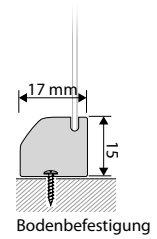

M - Rollos

Seilführung, Profilführung

Seilführung