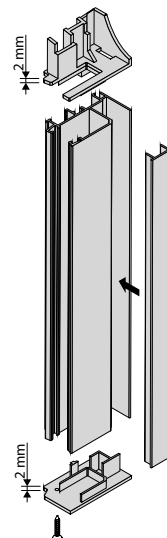

Vorbohren gegen Aufpreis möglich.