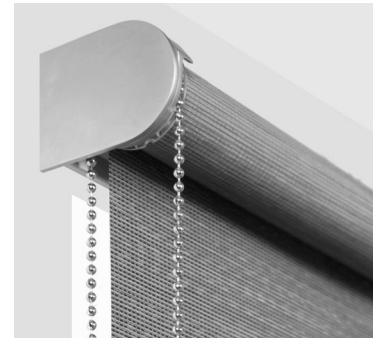

Halteclip gekröpft mit Langloch  
(Standard)  
Set à 2 Stück inkl. Schrauben und Dübel

Wandwinkel 60-108 mm

für Typ	Edelstahl		Aufpreis
Basis			50,00
Trägerprofil			

für Typ	Metall	Artikelnummer	1 Set
Basis	weiß	6124634	5,55
	grau	6124641	5,55
	schwarz	6124658	5,55

für Typ	Metall	Artikelnummer	1 Set
Kassette R 57	silber	6505006	1,40

für Typ	Metall	Artikelnummer	1 Set
Trägerprofil, Kassette R 76, E 75	silber	6499589	1,40

für Typ	Metall	Artikelnummer	1 Stück
Trägerprofil, Kassette R 76, E 75	weiß	6499619	4,90
	silber	6499602	3,70
	schwarz	6393795	4,90

## TIPP

Für eine moderne Optik bestellen Sie das Design in Edelstahl gegen Aufpreis.