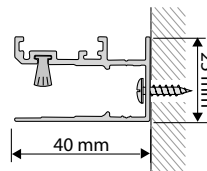

Laibungsmontage