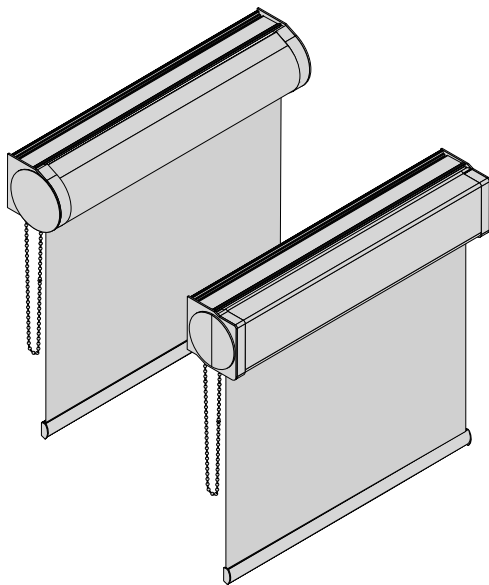

## M - Kassette R 76, E 75

- Maßanfertigung
- Kassettenrollo
- Aluwelle: Ø 29 mm Klebewelle, Ø 36 mm, 43 mm oder 44 mm mit Kedernut
- Bedienelemente in transparent, weiß, grau, schwarz oder nickel
- Bedienseite wahlweise rechts, links oder Mittelzug
- Kunststoffteile in weiß, grau oder schwarz
- pulverbeschichtetes Aluminium-Abschlussprofil (weiß RAL 9016, silber eloxiert oder schwarz RAL 9005)
- Clipbefestigung (Wand oder Decke)
- Seitenführung (Profil- und Seilführung) möglich

### GRÖSSENBEREICH

<b>min. Breite</b>	40 cm	55 cm
<b>max. Breite</b>	280 cm	200 cm
<b>max. Höhe</b>	300 cm*	200 cm*
<b>max. Fläche</b>	ca. 7,5 m <sup>2</sup>	ca. 4 m <sup>2</sup>
<b>max. Gewicht</b>	ca. 5 kg	ca. 3 kg

\*stoffabhängig

Mittelzug-Softrollo:  
Der Softrollo-Mechanismus wickelt den Behang kontrolliert und sanft auf und stoppt an der eingestellten oberen Wunschposition (kein Überschlag möglich).

<b>min. Breite</b>	40 cm	40 cm
<b>max. Breite</b>	280 cm	220 cm
<b>max. Höhe</b>	220 cm*	240 cm*
<b>max. Fläche</b>	ca. 5 m <sup>2</sup>	ca. 5 m <sup>2</sup>
<b>max. Gewicht</b>	ca. 5 kg	ca. 2 kg