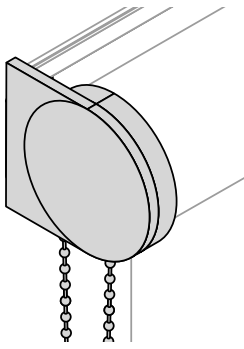

Einzelteile

für Komplettanlage mit Designträger und Designkettengetriebe in Edelstahloptik